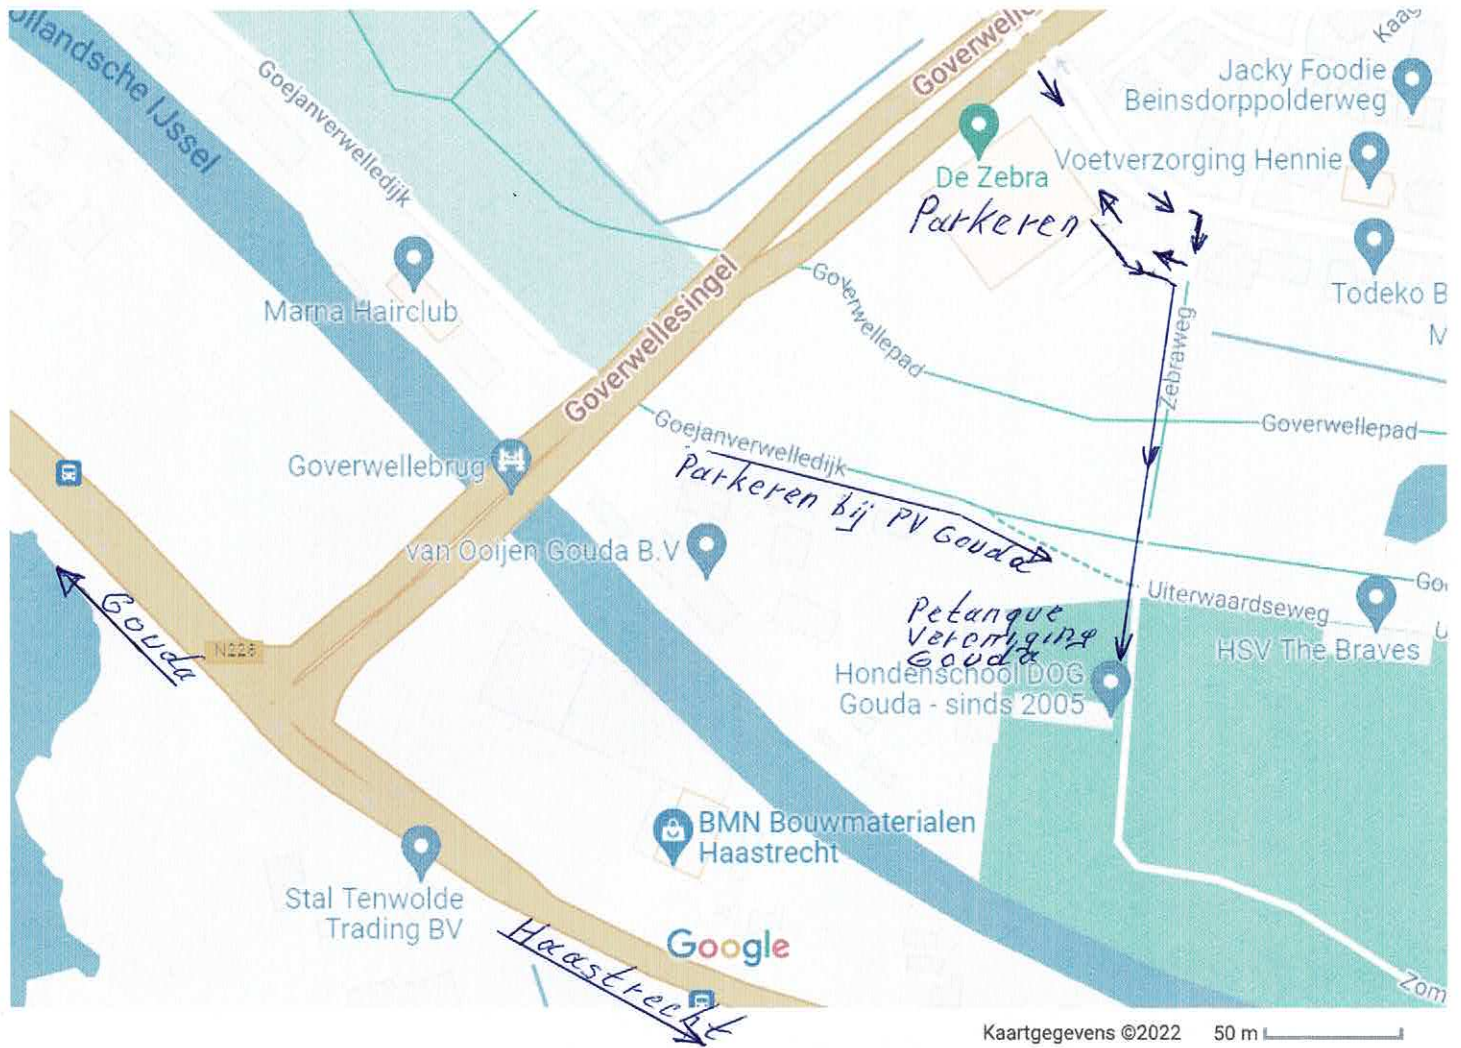

Google Maps

Sporthal De Zebra  
Goudekerkesingel 10 2807 DR Gouda

Petanque Vereniging Gouda  
Uiterwaardseweg 4 2807 CD Gouda